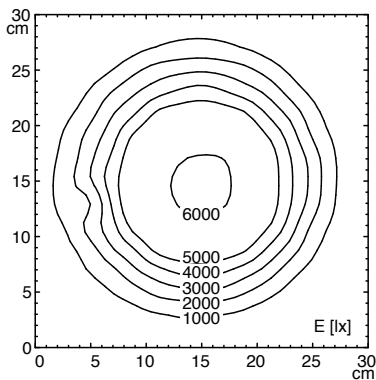

Voor alle estheten

Het design van de RING LED is aansprekend en functioneel. De lampkop neemt slechts een hoogte van 13 mm in.

Het gewicht is minimaal dankzij de kunststof lens van Eschenbach. Daardoor is het hinderlijke wegzakken van de loep geheel uitgebannen.

TECHNISCHE GEGEVENS

RING LED

Lichtverdeling (meetafstand 15 cm)

Artikelnr.	112 885 000
Type	RLLQ 6
Aansluitgegevens	100-240 V, 50 / 60 Hz
Vermogen	6 watt
Netsnoer	2,3 m, met stekkertrafo
Beschermingsklasse	II
Diameter van de lens	72 mm
Sterkte van de lens	5,3