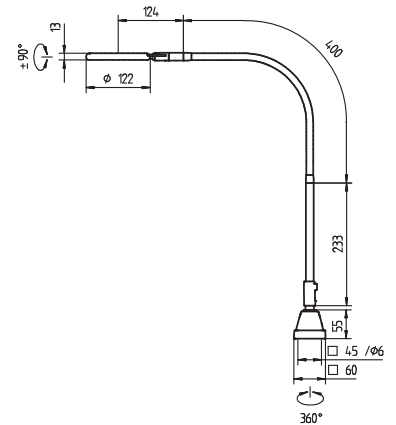

Voor alle estheten

Het design van de RING LED is aansprekend en functioneel. De lampkop neemt slechts een hoogte van 13 mm in.

Het gewicht is minimaal dankzij de kunststof lens van Eschenbach. Daardoor is het hinderlijke wegzakken van de loep geheel uitgebannen.

TECHNISCHE GEGEVENS

RING LED

Lichtverdeling (meetafstand 15 cm)

Artikelnr.	112 885 000
Type	RLLQ 6
Aansluitgegevens	100-240 V, 50 / 60 Hz
Vermogen	6 watt
Netsnoer	2,3 m, met stekkertrafo
Beschermingsklasse	II
Diameter van de lens	72 mm
Sterkte van de lens	5,3